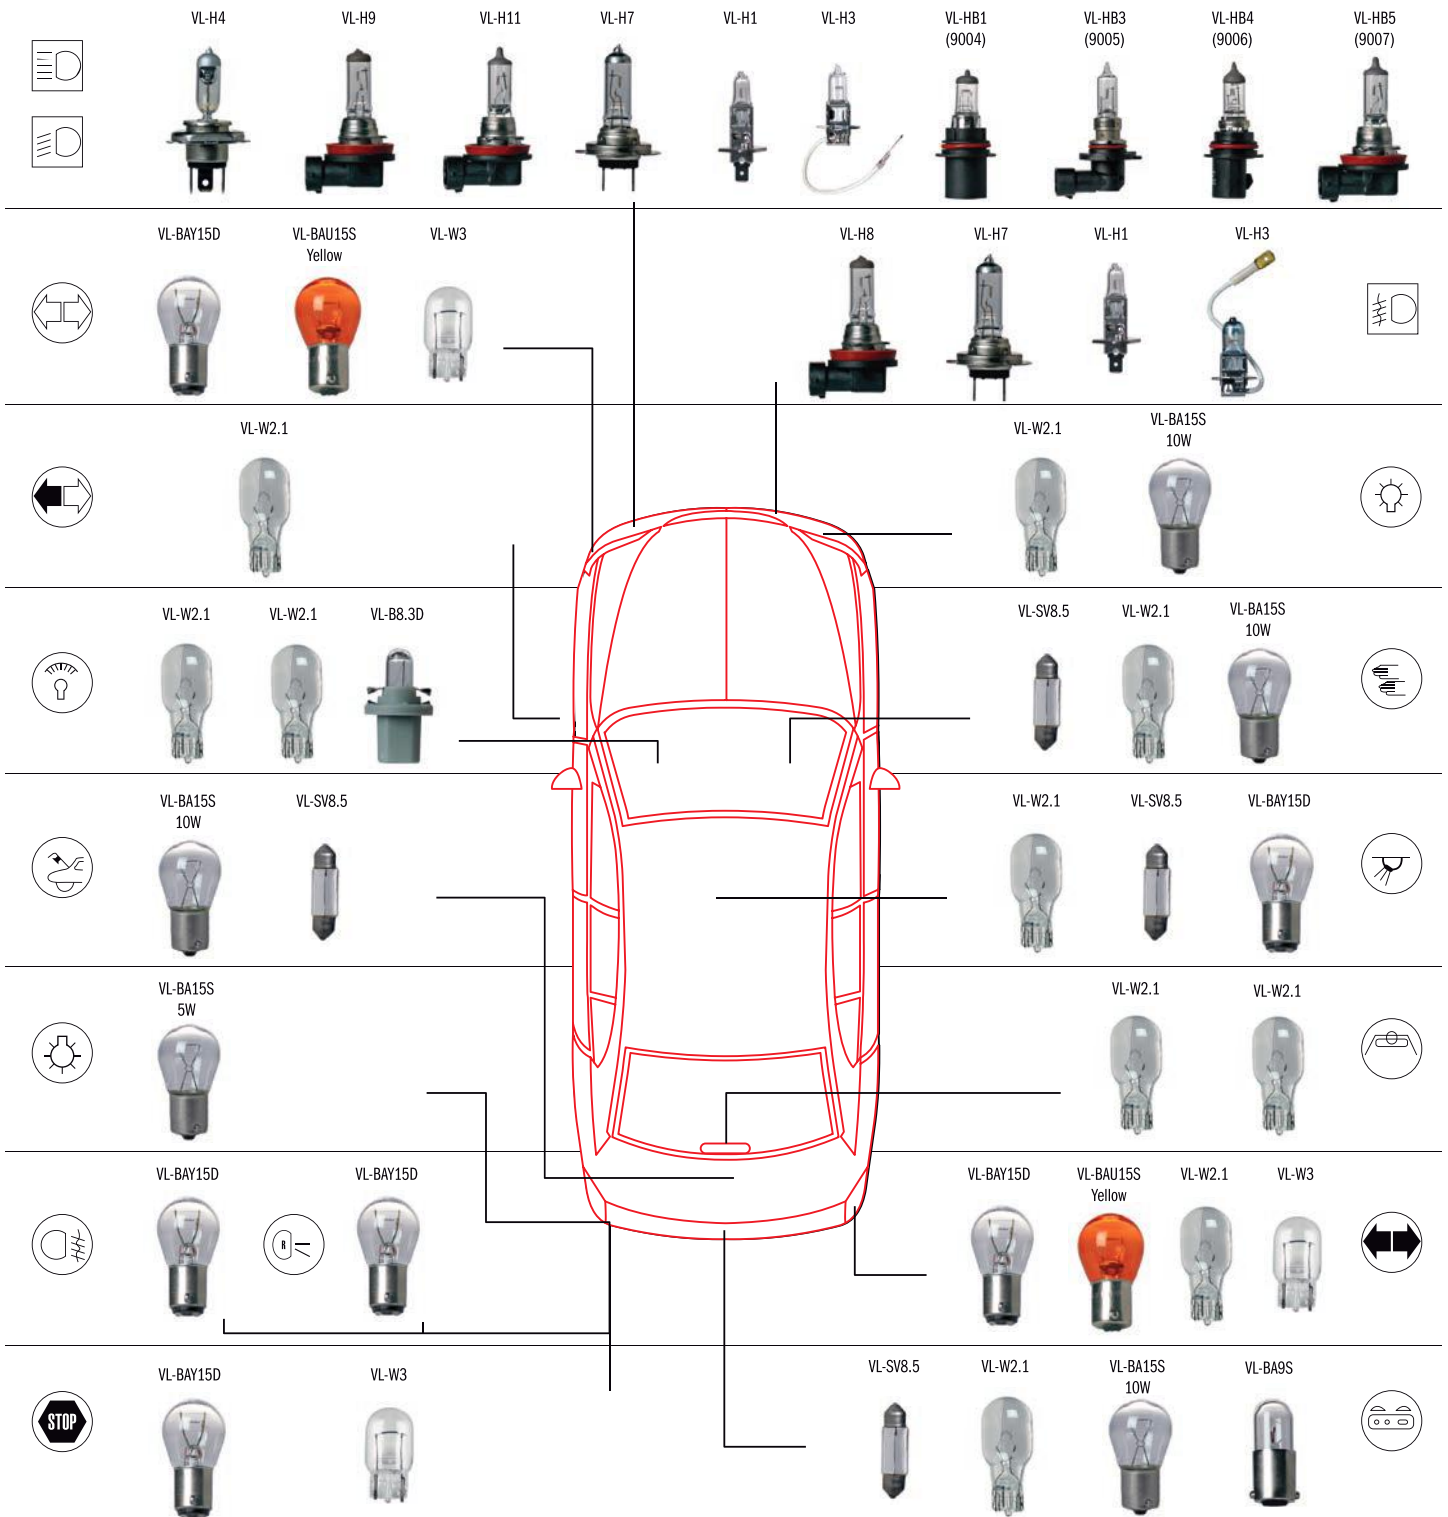

СХЕМА ПРИМЕНЯЕМОСТИ ЛАМП