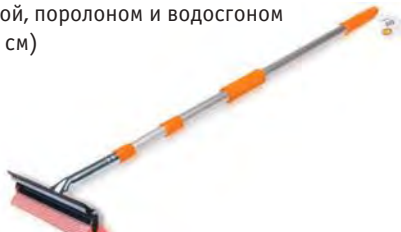

AB-M-06

Щетка для мытья стекол с телескопической ручкой, поролоном и водосгоном (130 см)